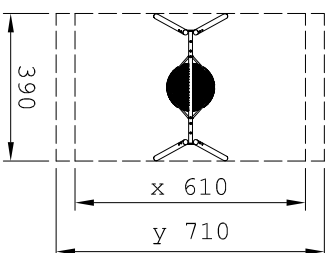

freie Fallhöhen<sub>max</sub> = 135cm

901375300K  
mit Ovalis Ø1,20m  
mit Syncrongelenk

901375300L  
mit Schwalbennest Ø1,20m  
mit Syncrongelenk

901375300R  
mit Nestkorb Ø1,20m  
mit Syncrongelenk

Maßstab 1:200