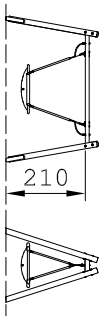

freie Fallhöhen<sub>max</sub> = 135cm

901375300K  
mit Ovalis Ø1,20m  
mit Syncrongelenk

901375300L  
mit Schwalbennest Ø1,20m  
mit Syncrongelenk

901375300R  
mit Nestkorb Ø1,20m  
mit Syncrongelenk

Maßstab 1:200