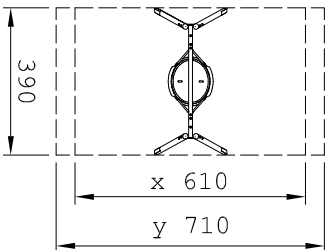

freie Fallhöhen<sub>max</sub> = 135cm

901375300K  
mit Ovalis Ø1,20m  
mit Syncrongelenk

901375300L  
mit Schwalbennest Ø1,20m  
mit Syncrongelenk

901375300R  
mit Nestkorb Ø1,20m  
mit Syncrongelenk

Maßstab 1:200