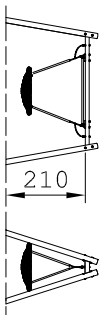

freie Fallhöhen<sub>max</sub> = 135cm

901375300K  
mit Ovalis Ø1,20m  
mit Syncrongelenk

901375300L  
mit Schwalbennest Ø1,20m  
mit Syncrongelenk

901375300R  
mit Nestkorb Ø1,20m  
mit Syncrongelenk

Maßstab 1:200