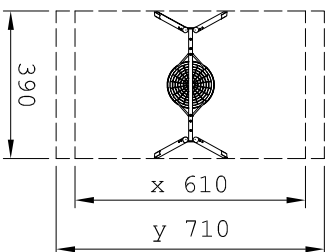

freie Fallhöhen<sub>max</sub> = 135cm

901375300K  
mit Ovalis Ø1,20m  
mit Syncrongelenk

901375300L  
mit Schwalbennest Ø1,20m  
mit Syncrongelenk

901375300R  
mit Nestkorb Ø1,20m  
mit Syncrongelenk

Maßstab 1:200