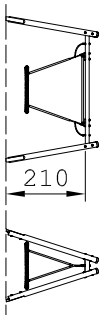

freie Fallhöhen<sub>max</sub> = 135cm

901375300K  
mit Ovalis Ø1,20m  
mit Syncrongelenk

901375300L  
mit Schwalbennest Ø1,20m  
mit Syncrongelenk

901375300R  
mit Nestkorb Ø1,20m  
mit Syncrongelenk

Maßstab 1:200