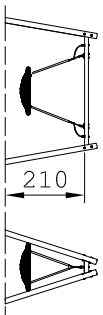

freie Fallhöhermax = 135cm

901375100K  
mit Ovals Ø1,20m  
mit Kardangelenk

901375100L  
mit Schwalbennest Ø1,20m  
mit Kardangelenk

901375100R  
mit Nestkorb Ø1,20m  
mit Kardangelenk

Maßstab 1:200