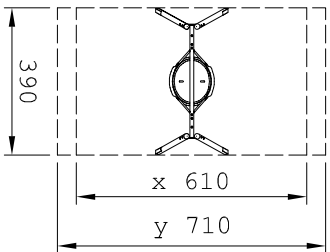

freie Fallhöhermax = 135cm

901375100K  
mit Ovals Ø1,20m  
mit Kardangelenk

901375100L  
mit Schwalbennest Ø1,20m  
mit Kardangelenk

901375100R  
mit Nestkorb Ø1,20m  
mit Kardangelenk

Maßstab 1:200