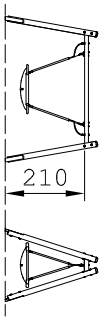

freie Fallhöhermax = 135cm

901375100K  
mit Ovals Ø1,20m  
mit Kardangelenk

901375100L  
mit Schwalbennest Ø1,20m  
mit Kardangelenk

901375100R  
mit Nestkorb Ø1,20m  
mit Kardangelenk

Maßstab 1:200