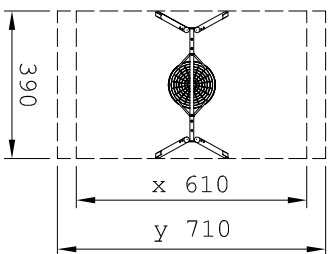

freie Fallhöhermax = 135cm

901375100K  
mit Ovals Ø1,20m  
mit Kardangelenk

901375100L  
mit Schwalbennest Ø1,20m  
mit Kardangelenk

901375100R  
mit Nestkorb Ø1,20m  
mit Kardangelenk

Maßstab 1:200