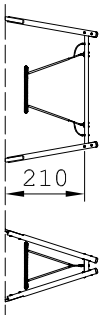

freie Fallhöhermax = 135cm

901375100K  
mit Ovals Ø1,20m  
mit Kardangelenk

901375100L  
mit Schwalbennest Ø1,20m  
mit Kardangelenk

901375100R  
mit Nestkorb Ø1,20m  
mit Kardangelenk

Maßstab 1:200