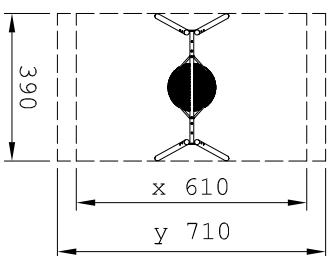

freie Fallhöhermax = 135cm

901375100K  
mit Ovals Ø1,20m  
mit Kardangelenk

901375100L  
mit Schwalbennest Ø1,20m  
mit Kardangelenk

901375100R  
mit Nestkorb Ø1,20m  
mit Kardangelenk

Maßstab 1:200