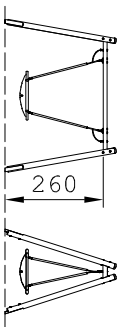

freie Fallhöhe_{max} = 160cm

901370100K
mit Ovals Ø1,20m
mit Kardangelenk

901370100L
mit Schwalbennest Ø1,20m
mit Kardangelenk

901370100R
mit Nestkorb Ø1,20m
mit Kardangelenk

Maßstab 1:200