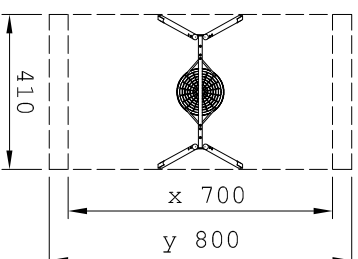

freie Fallhöhe_{max} = 160cm

901370100K
mit Ovals Ø1,20m
mit Kardangelenk

901370100L
mit Schwalbennest Ø1,20m
mit Kardangelenk

901370100R
mit Nestkorb Ø1,20m
mit Kardangelenk

Maßstab 1:200