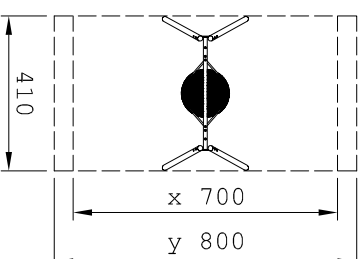

freie Fallhöhe_{max} = 160cm

901370100K
mit Ovals Ø1,20m
mit Kardangelenk

901370100L
mit Schwalbennest Ø1,20m
mit Kardangelenk

901370100R
mit Nestkorb Ø1,20m
mit Kardangelenk

Maßstab 1:200