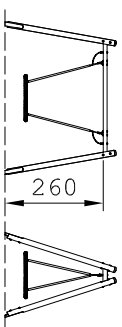

freie Fallhöhe_{max} = 160cm

901370100K
mit Ovals Ø1,20m
mit Kardangelenk

901370100L
mit Schwalbennest Ø1,20m
mit Kardangelenk

901370100R
mit Nestkorb Ø1,20m
mit Kardangelenk

Maßstab 1:200