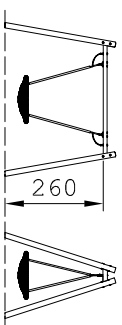

freie Fallhöhe_{max} = 160cm

901370100K
mit Ovals Ø1,20m
mit Kardangelenk

901370100L
mit Schwalbennest Ø1,20m
mit Kardangelenk

901370100R
mit Nestkorb Ø1,20m
mit Kardangelenk

Maßstab 1:200