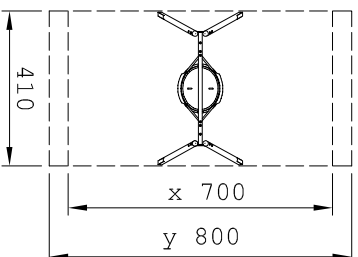

freie Fallhöhe_{max} = 160cm

901370100K
mit Ovals Ø1,20m
mit Kardangelenk

901370100L
mit Schwalbennest Ø1,20m
mit Kardangelenk

901370100R
mit Nestkorb Ø1,20m
mit Kardangelenk

Maßstab 1:200